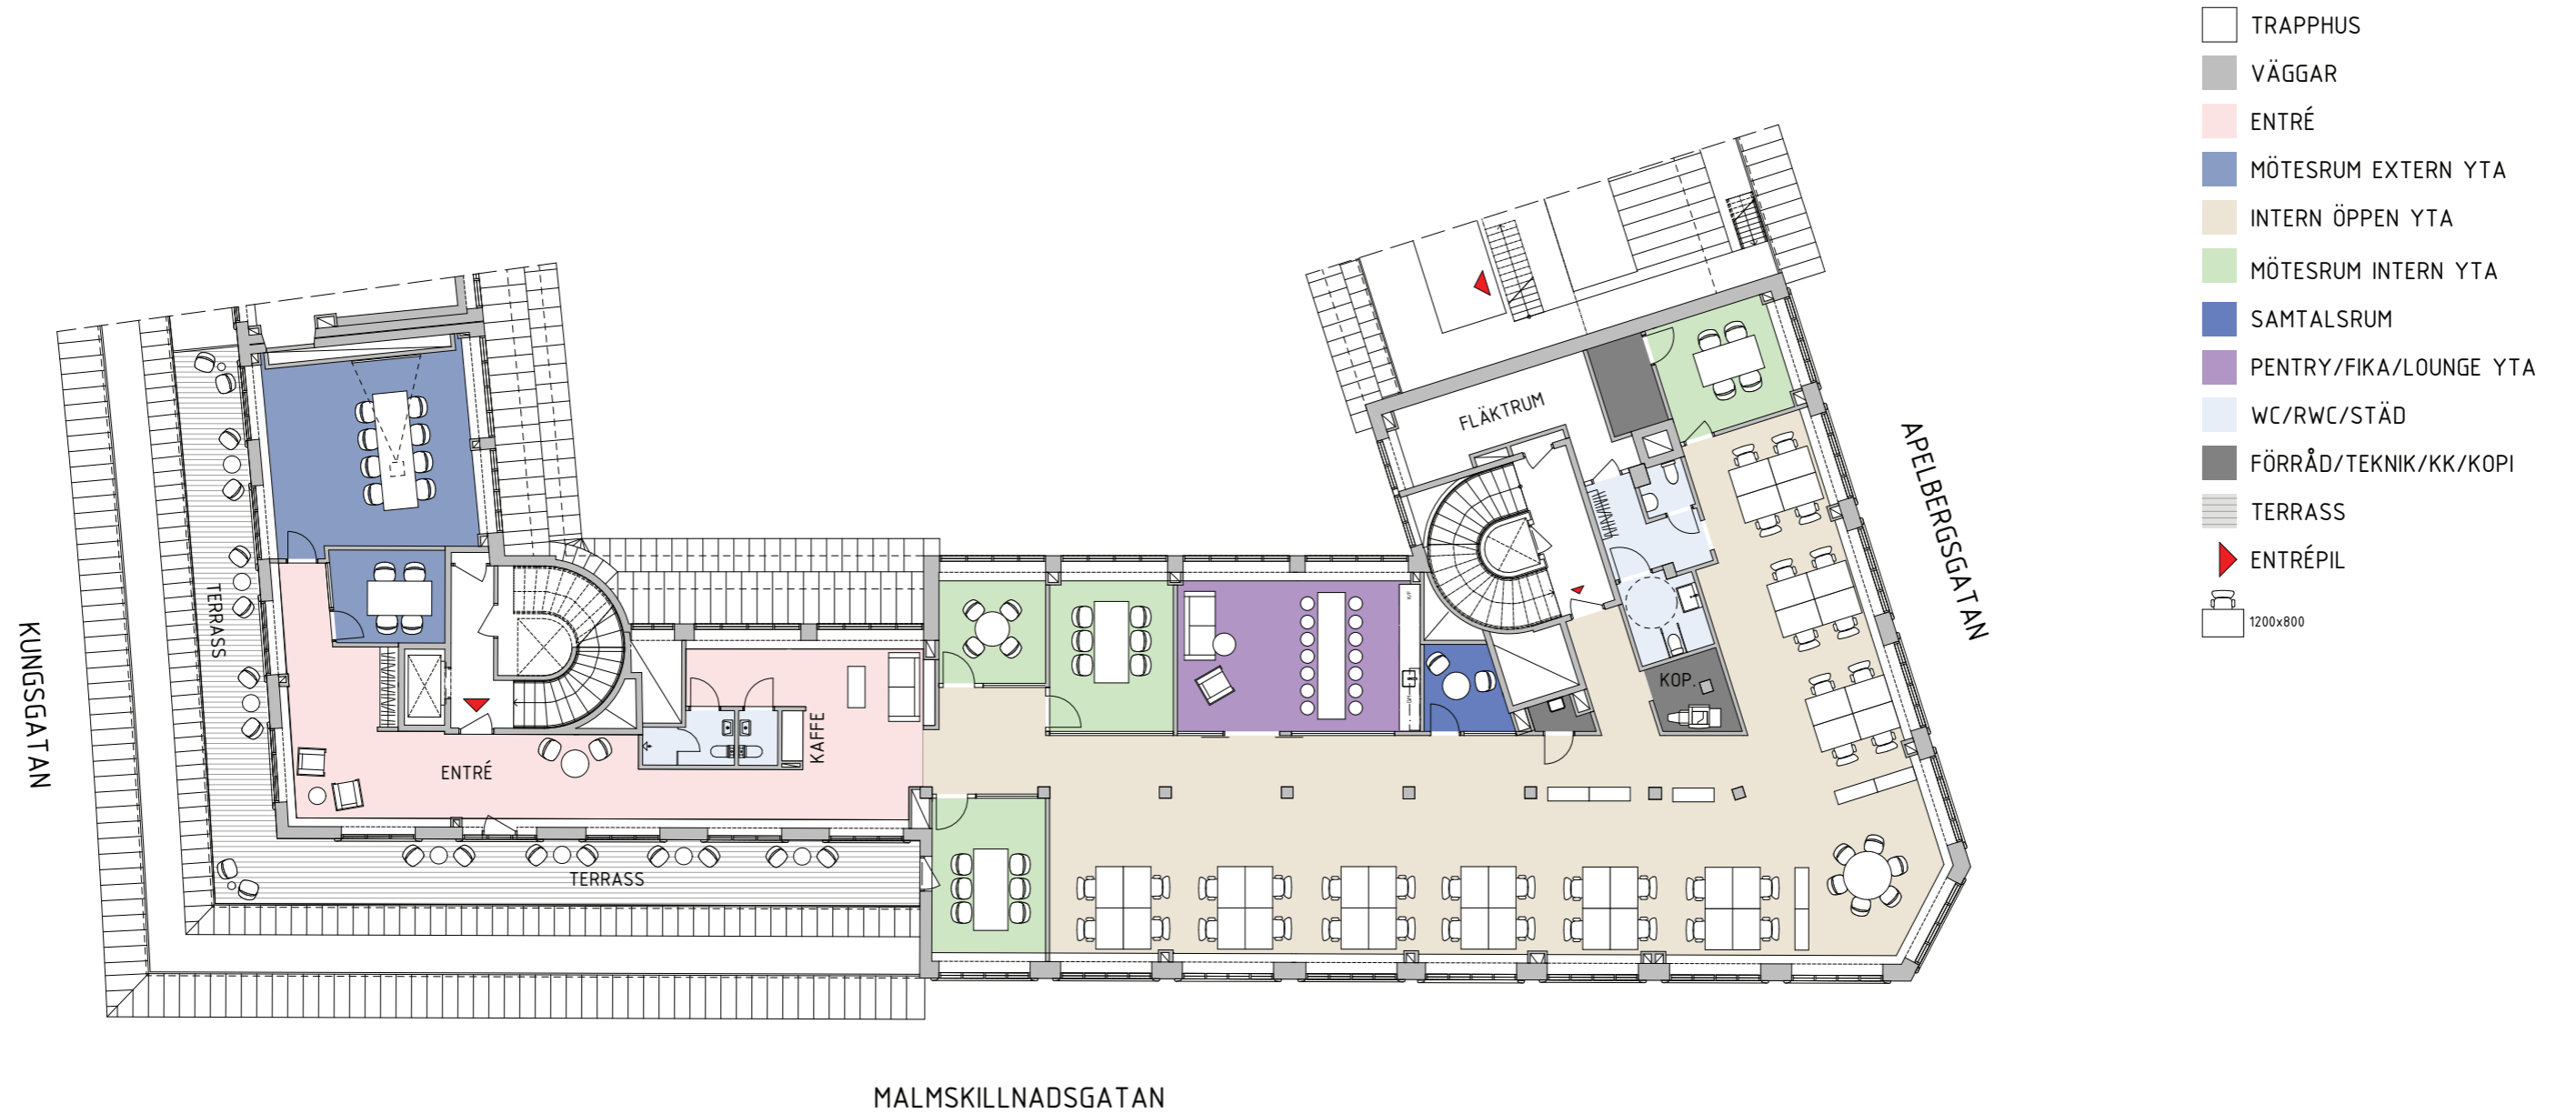

KUNGSGATAN 32
 Plan 8 Tr.
 ca. 480 kvm

Kv. OXHUVUDET
 MARKNADSKISS
 Skala 1:200 (A3)
 36 PLATSER

HUFVUDSTADEN