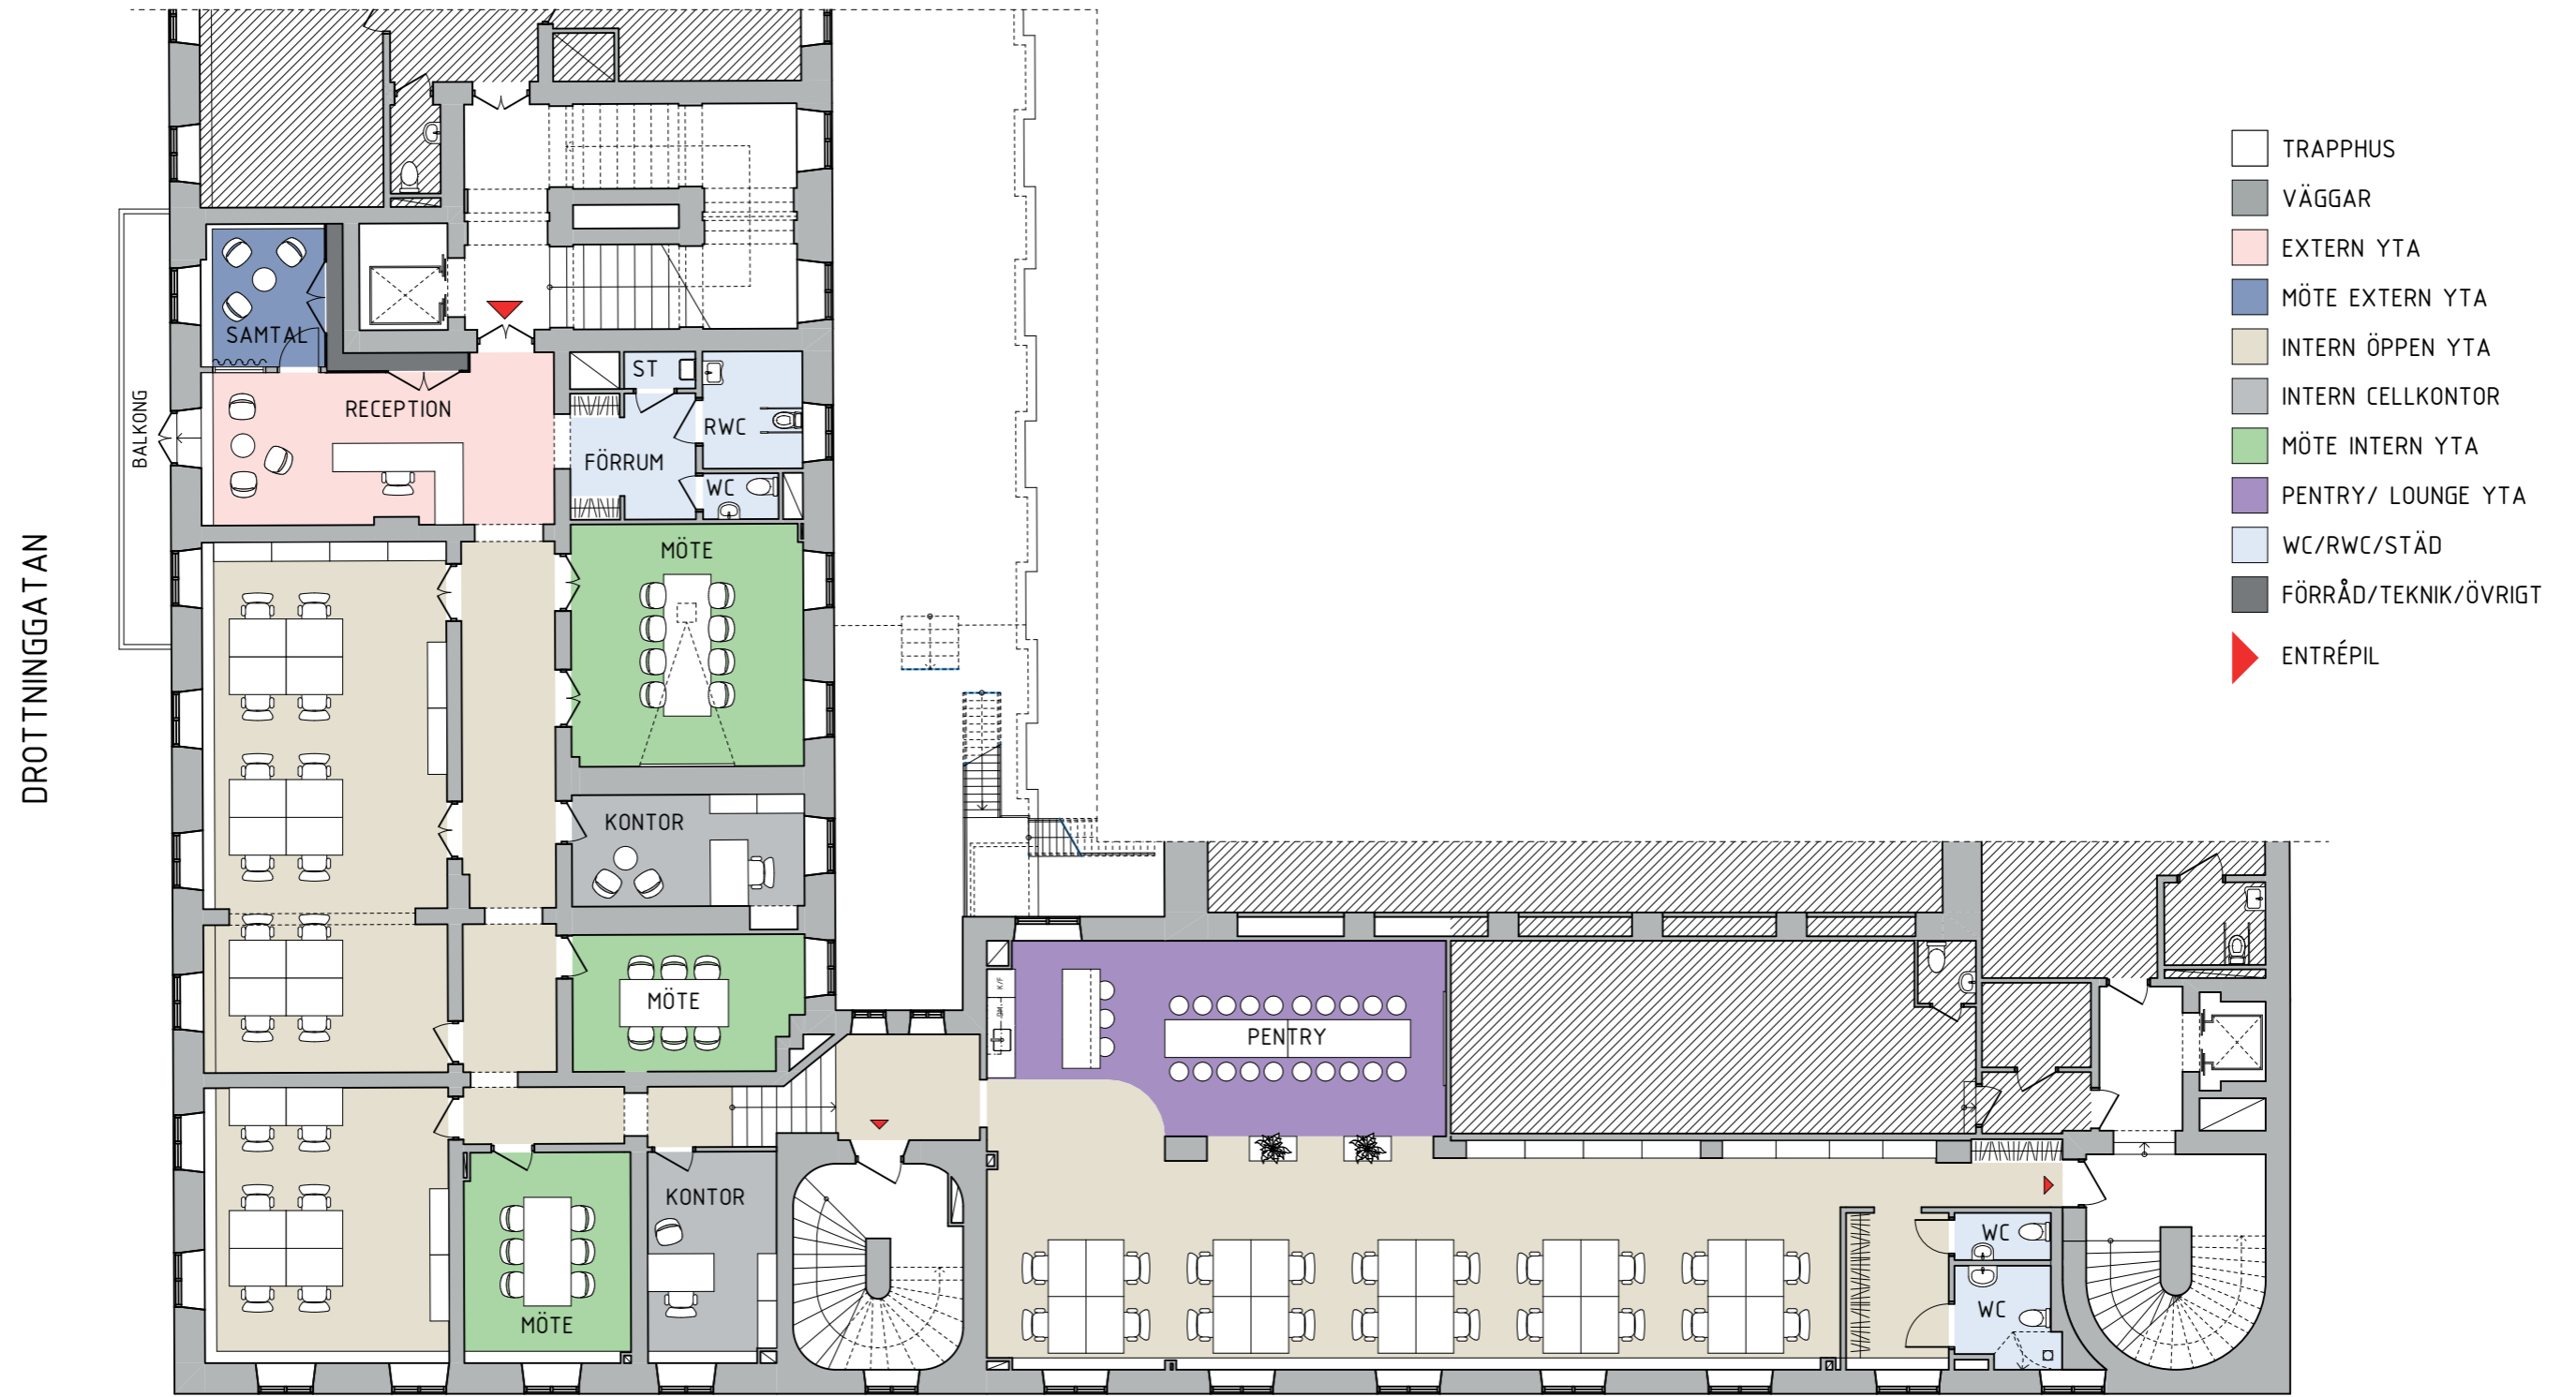

DROTTNINGGATAN 82

Plan 1 Tr.
ca. 433 kvm

DROTTNINGGATAN

APELBERGSGATAN

SKALA 1:150

Kv. Svärdfisken
INPLACERINGSSKISS
40 Arbetsplatser
Skala 1:150 (A3)
Datum: 2019-10-30

HUFVUDSTADEN