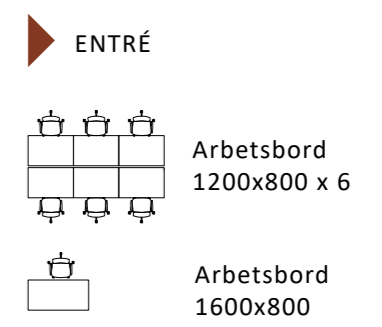

# BIBLIOTEKSGATAN 9

Plan 4, 2 tr  
ca 709 m<sup>2</sup>

BIBLIOTEKSGATAN

JAKOBSBERGSGATAN

- TRAPPHUS
- VÄGGAR
- EXTERN YTA
- MÖTE EXTERN YTA
- INTERN ÖPPEN YTA
- INTERN CELLKONTOR
- MÖTE INTERN YTA
- PENTRY | LOUNGE YTA
- WC | RWC | STÅD
- FÖRRÅD | TEKNIK | ÖVRIGT

RUMSFÖRDELNING OCH PERSONANTAL:

Cellkontor 1 person	3 st
Cellkontor 1-2 personer	2 st
Arbetsplats i öppet landskap	30 st
Mötesrum 4 personer	1 st
Mötesrum 6 personer	2 st
Mötesrum 8 personer	2 st
Mötesrum 10-12 personer	1 st
Samtalsrum 1-2 personer	4 st
Vilrum/Samtalsrum	1 st

Kv. VILDMANNEN 7  
KONTOR SKISS  
ETT FÖRETAG MED CELLKONTOR | ÖPPET LANDSKAP | 11 RUM  
PLAN 4 | 41 Arbetsplatser | 17 m<sup>2</sup>/person  
Skala 1:200