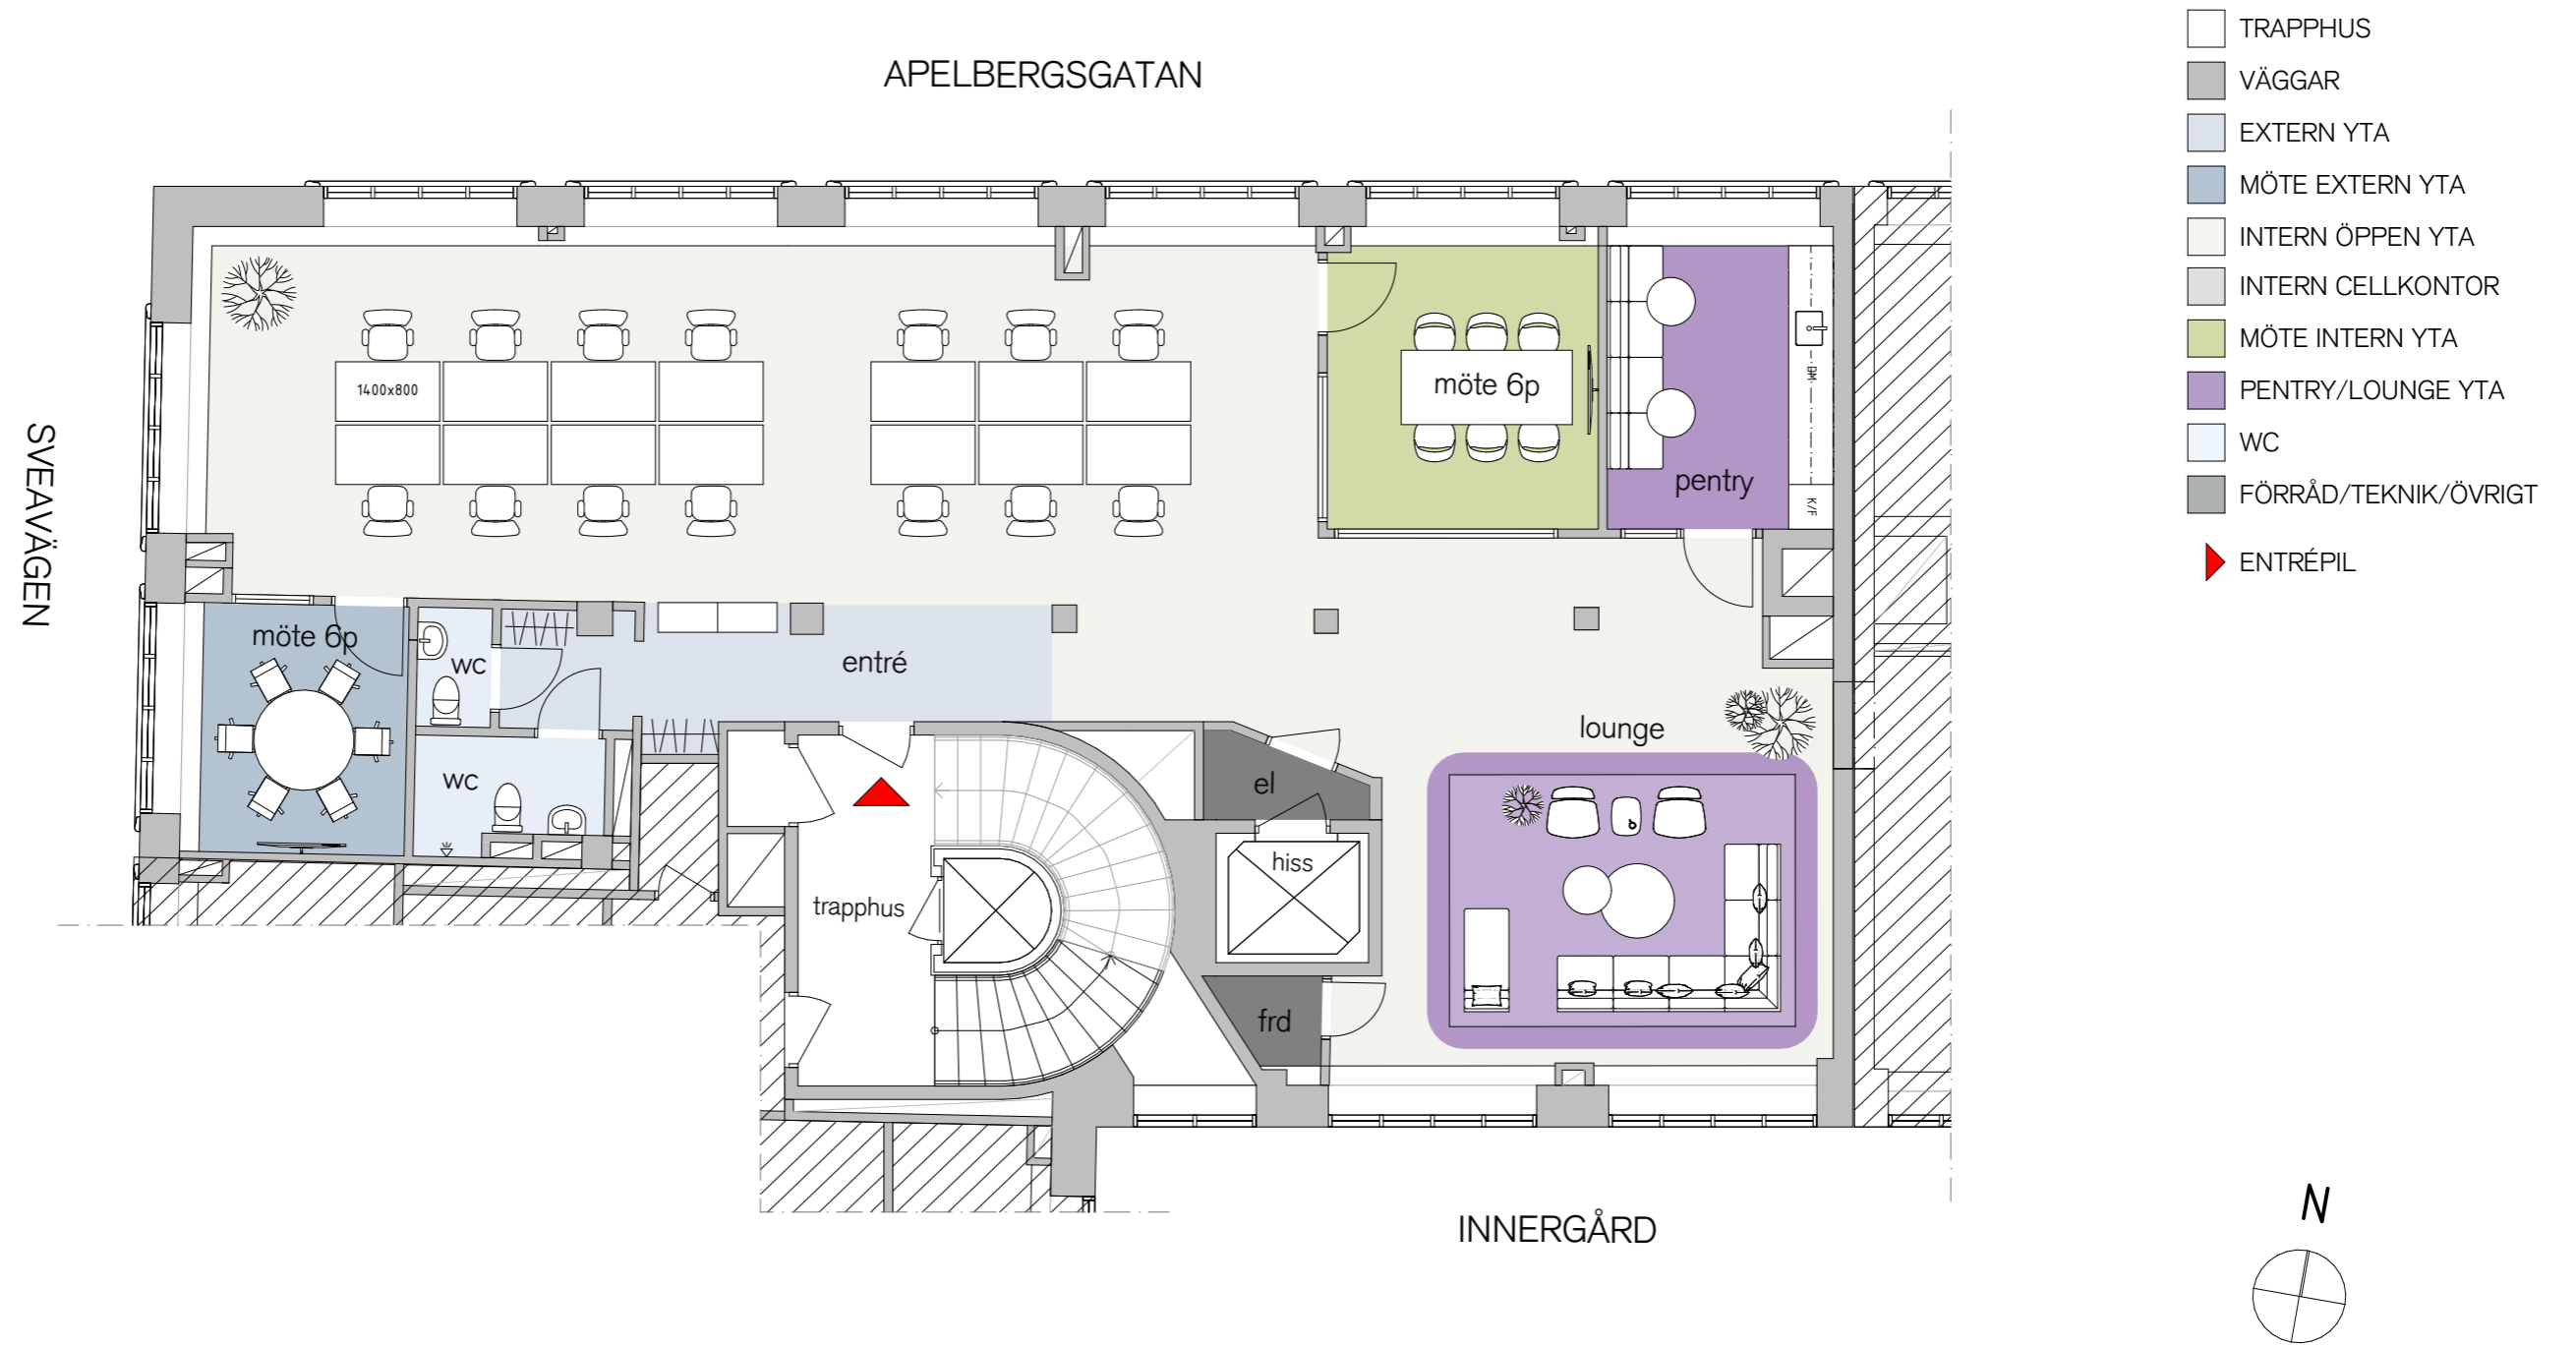

SVEAVÄGEN 28, PLAN 5 TR

ca. 195 kvm

Kv. Oxhuvudet 18
14 Arbetsplatser (dimensionerat för 15p.)
Skala 1:100(A3)
2026-05-05

SKALA 1:100

HUFVUDSTADEN