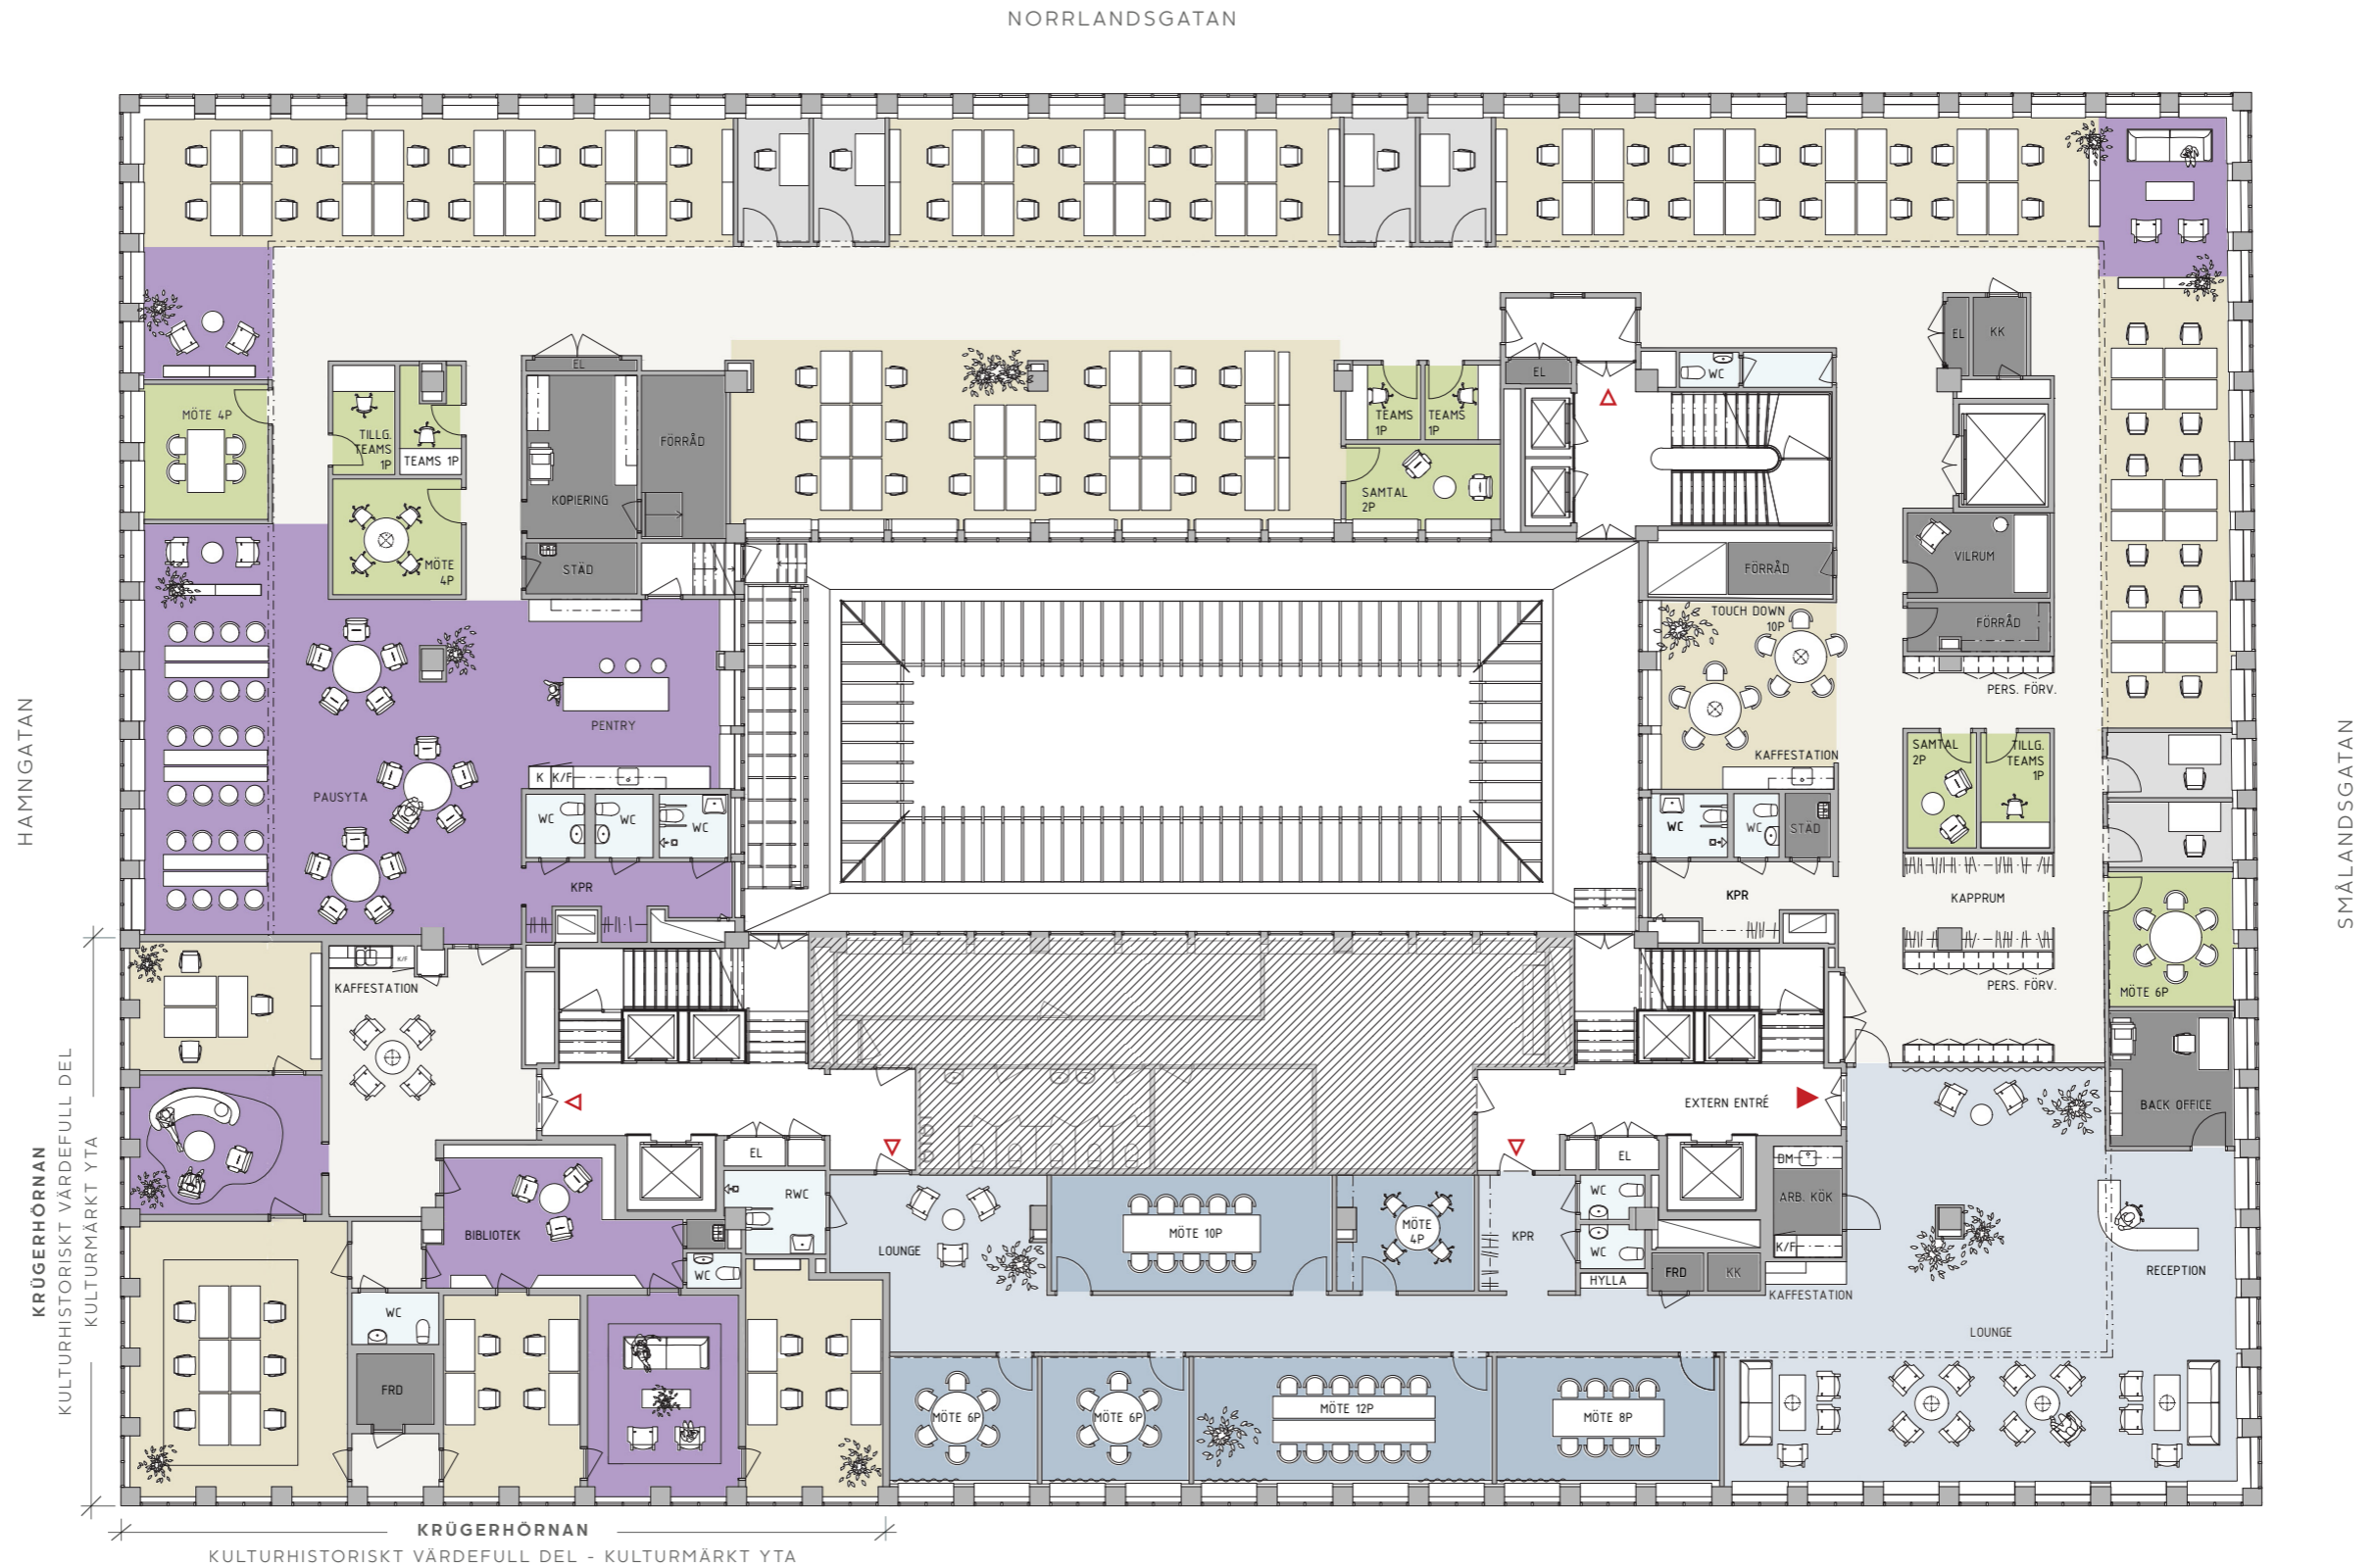

ALT 3

NORRMALMSTORG 1-3, VÅN 2 TR

CA 1570 KVM

14,5 M2/PERS

EXTERN DEL

- 2 st Konferensrum 10-12P
- 3 st Mötesrum 6-8P
- 1 st Mötesrum 4P
- Gästlounge
- 1 st Reception + backoffice
- Representationskök
- Kaffestation
- 3 st WC/RWC
- Kapprum

INTERN DEL

- Totalt 92 st Arbetsplatser
- 75 st Skrivbord 800x1400mm
 - 6 st Kontorsrum 1P
 - 10 st Touch down platser
 - 3 st Mötesrum 4-6P
 - 5 st Teamsrum 1P
 - 2 st Samtalsrum 2P
 - 1 st Vilrum
 - 2 st Pentry/Kaffestation
 - 6 st WC
 - 1 st Kopiering
 - 3 st Förråd

KRÜGERHÖRNAN

- Totalt 17 st Arbetsplatser
- 17 st Skrivbord
 - 1 st Pentry/Kaffestation
 - 1 st Bibliotek
 - Loungeytor
 - 2 st WC
 - 1 st Förråd

KV. PACKARHUSET

KONTORSSKISS
109 ST ARBETSPLATSER
SKALA 1:200/A3
2025-04-04