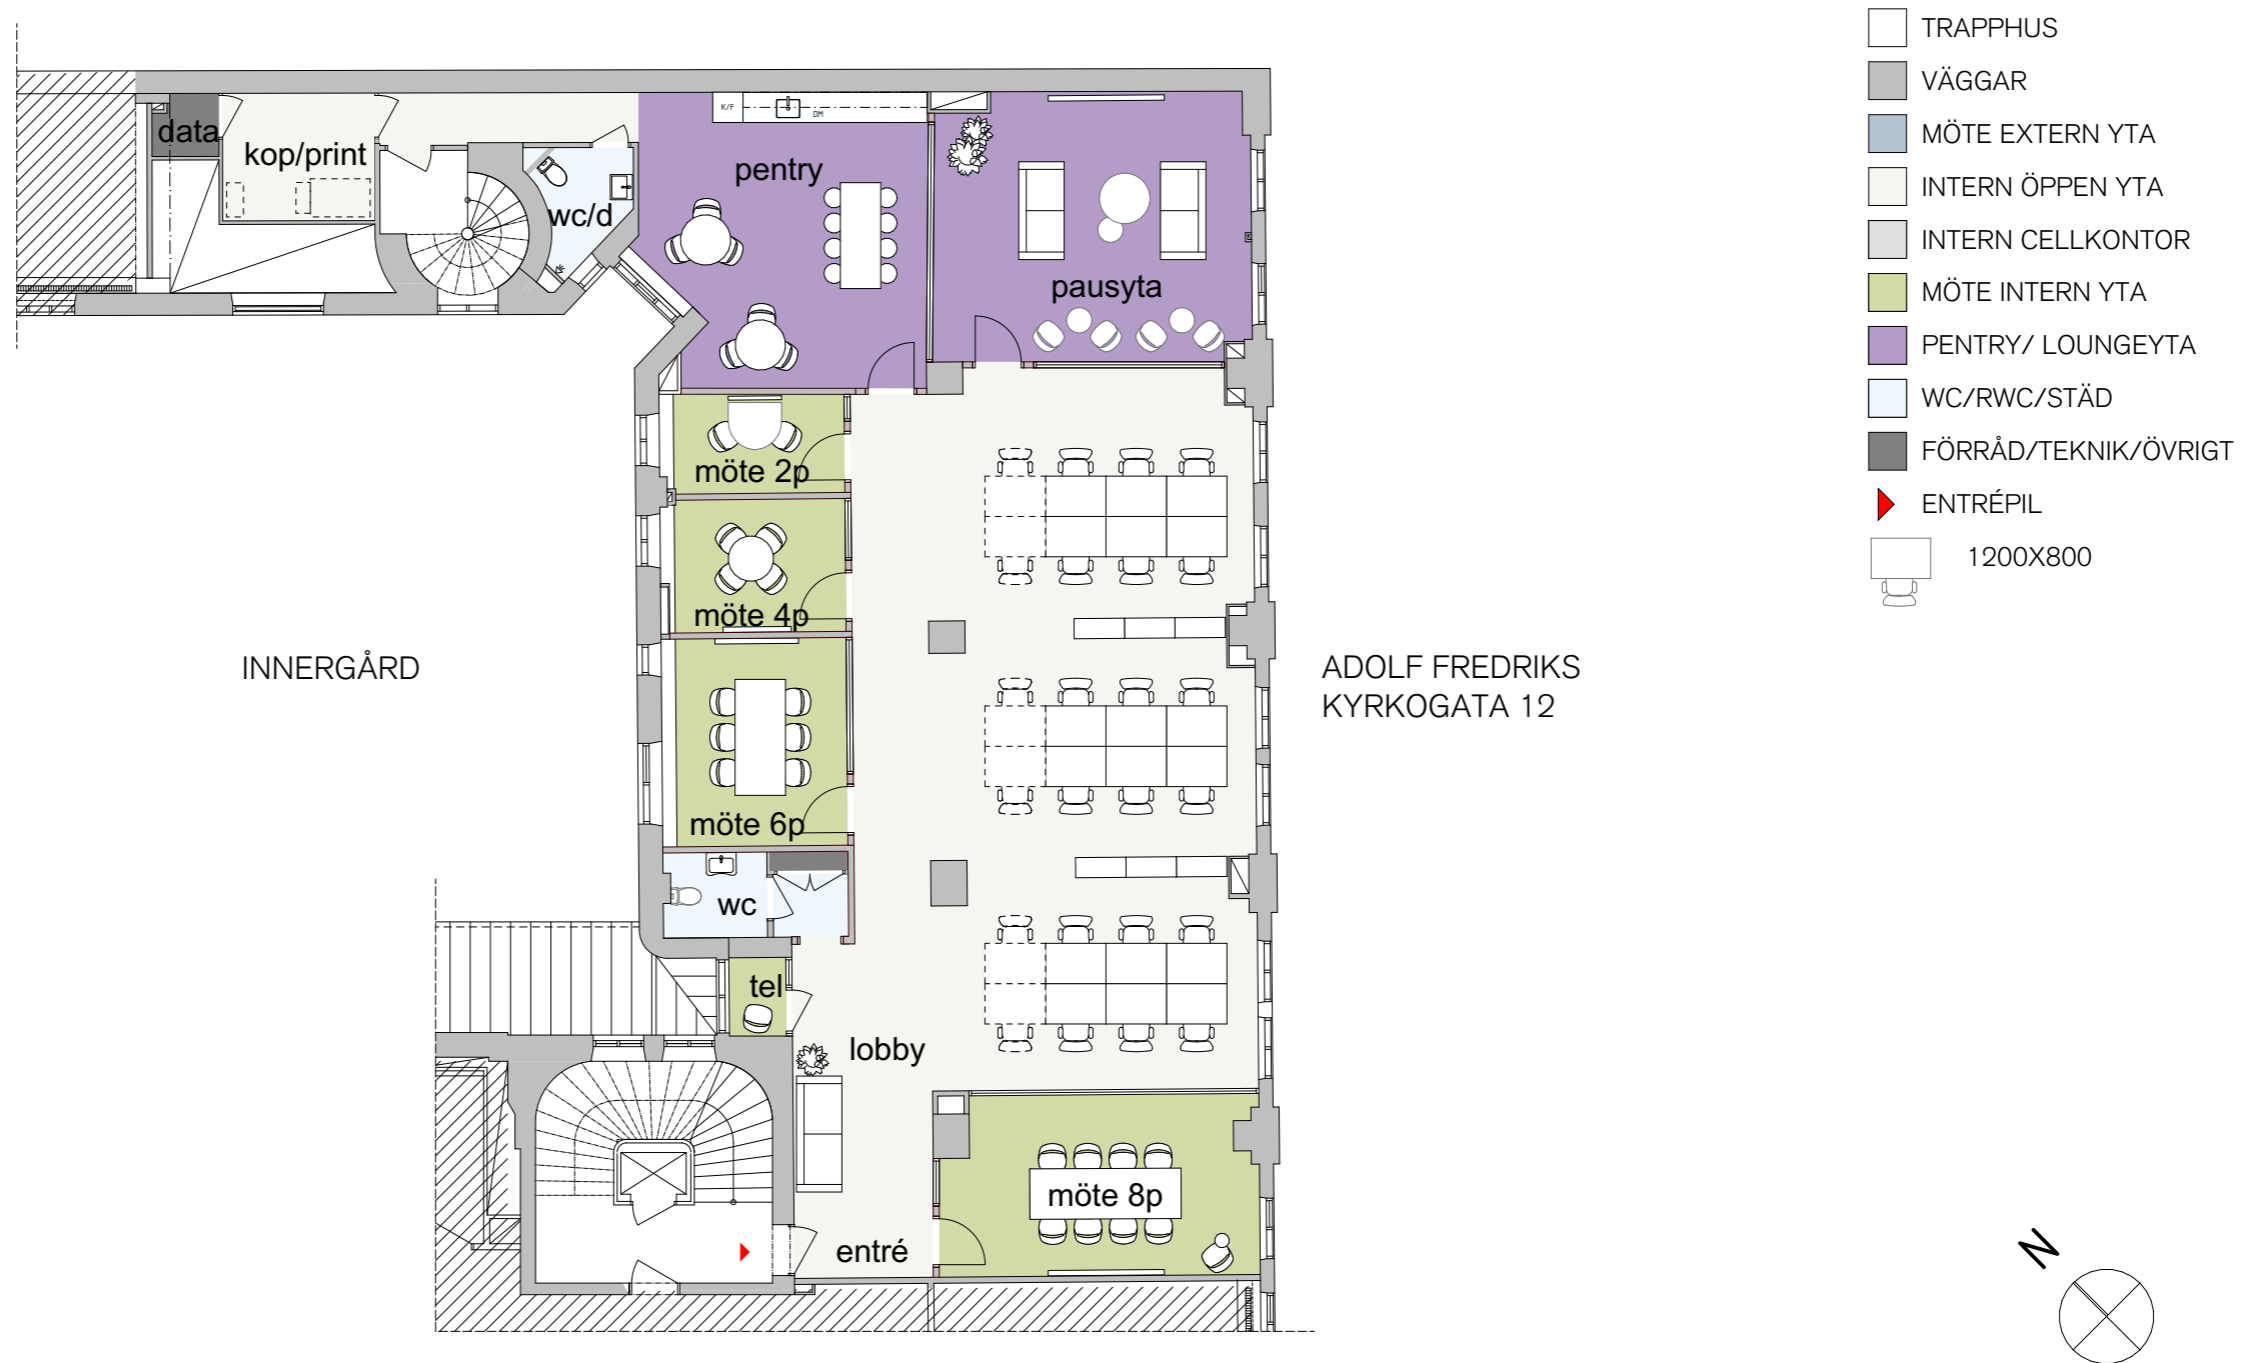

# DROTTNINGGATAN 92/ ADOLF FREDRIKS KYRKOGATA 12, 1 TR

ca. 277 kvm

Kv. Grönlandet Södra 11, Plan 1 tr  
18 (24) Arbetsplatser  
Skala 1:150(A3)  
2024-09-18

SKALA 1:150

StudioStockholm  
Arkitektur

HUFVUDSTADEN