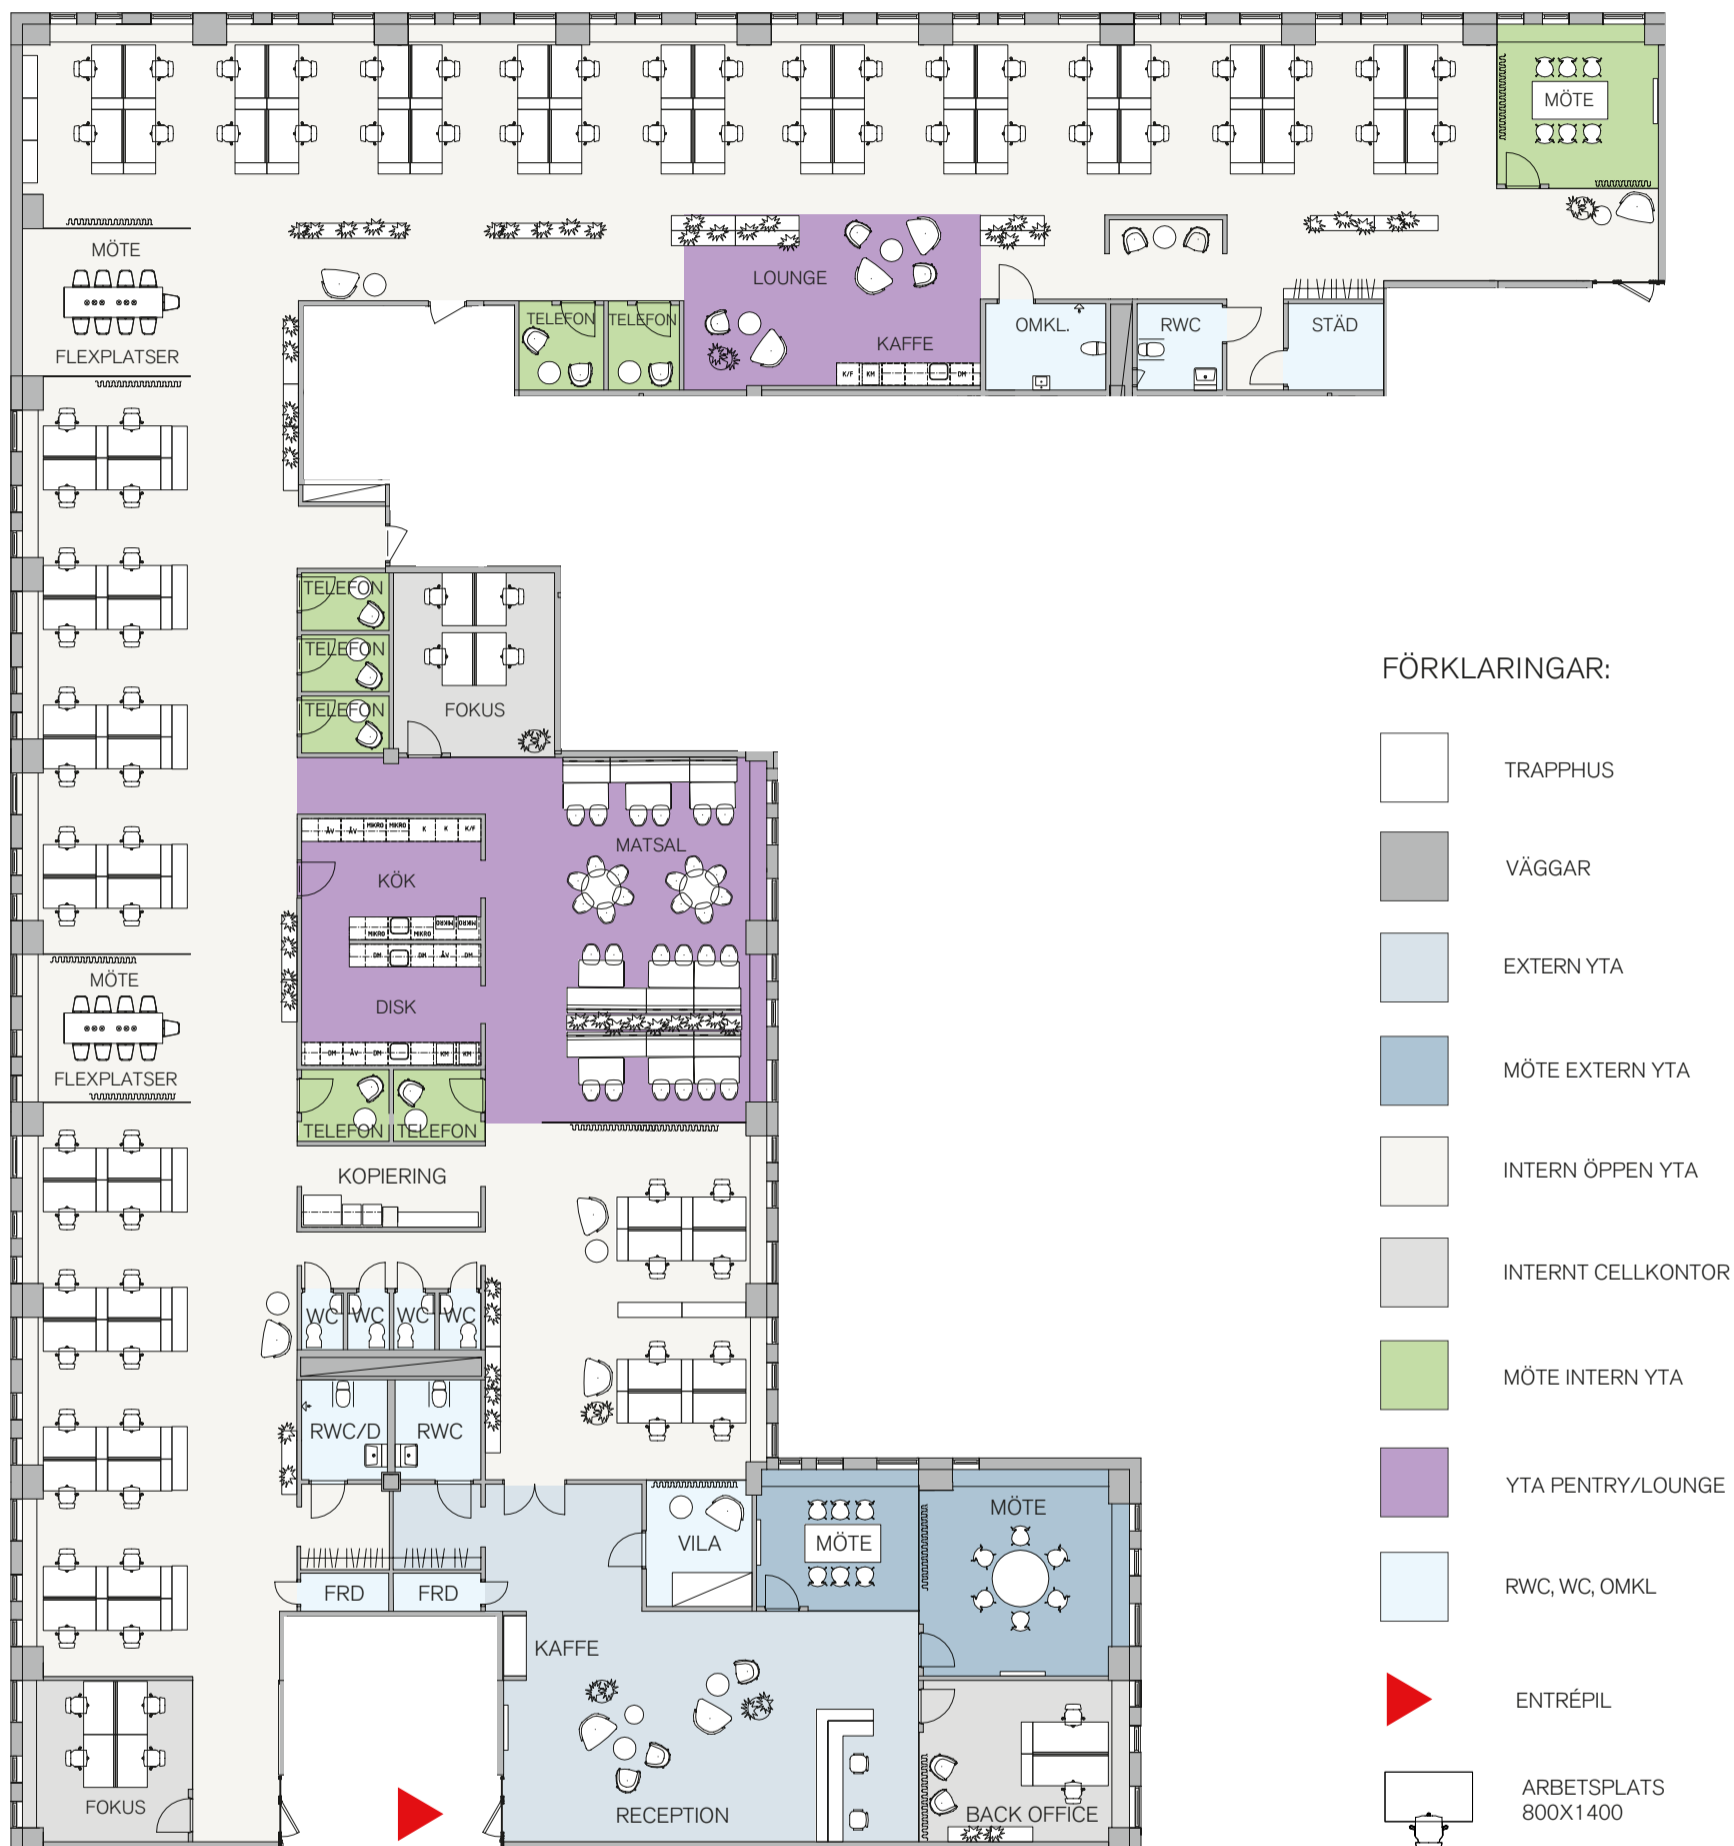

# NILS ERICSONSGATAN 17, PLAN 5 (3 tr)

ca 1100 kvm

Femman  
 Nordstaden 8:24  
 Försäljningsskiss  
 92 arbetsplatser  
 Skala 1:200 A3