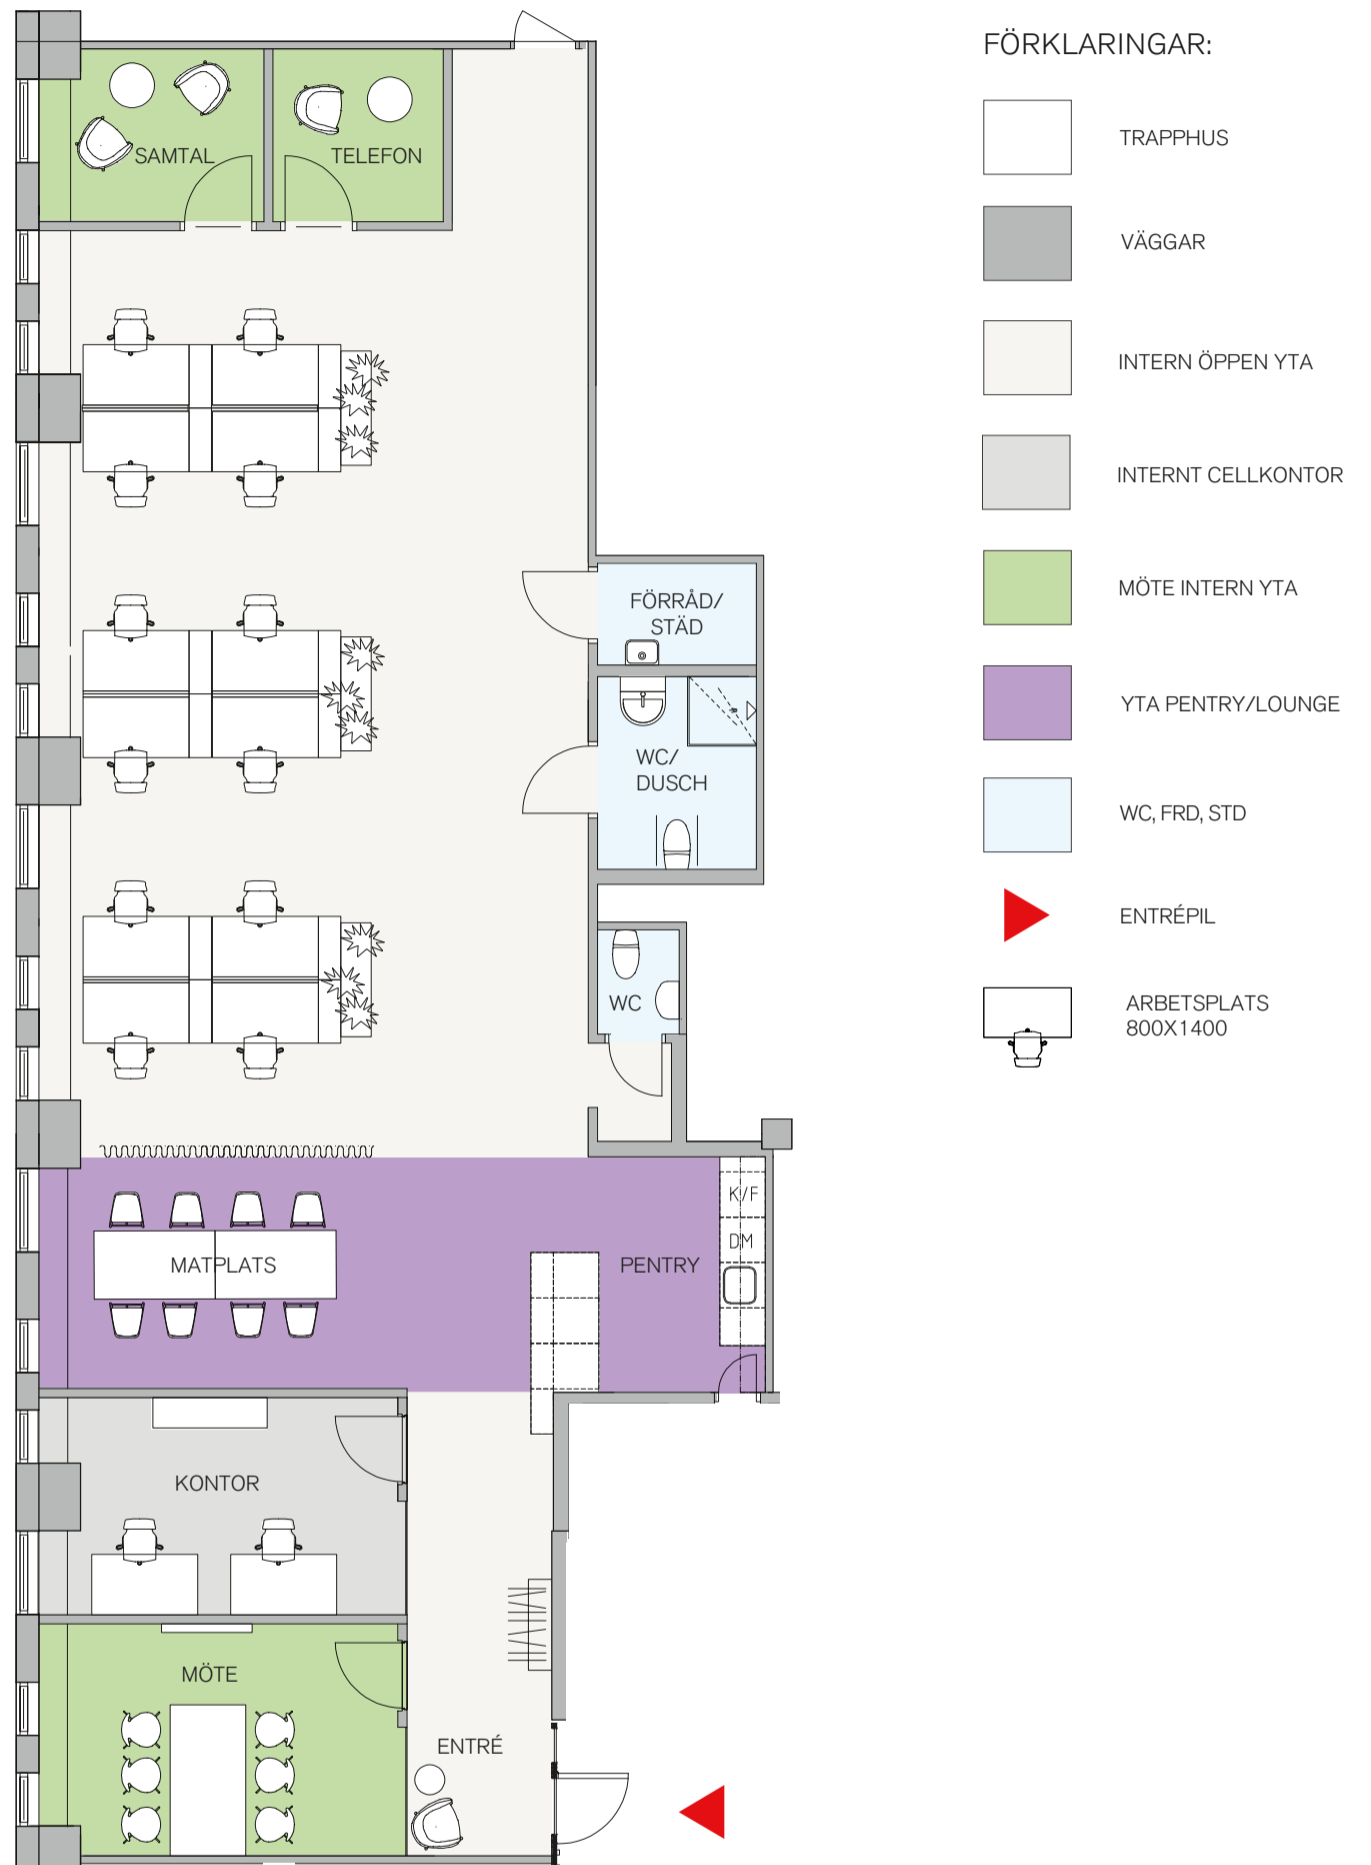

NORDSTADSTORGET 6, PLAN 6 (4 tr)

ca 188 kvm

Femman
Nordstaden 8:24
Försäljningsskiss
14 arbetsplatser
Skala 1:100 A3