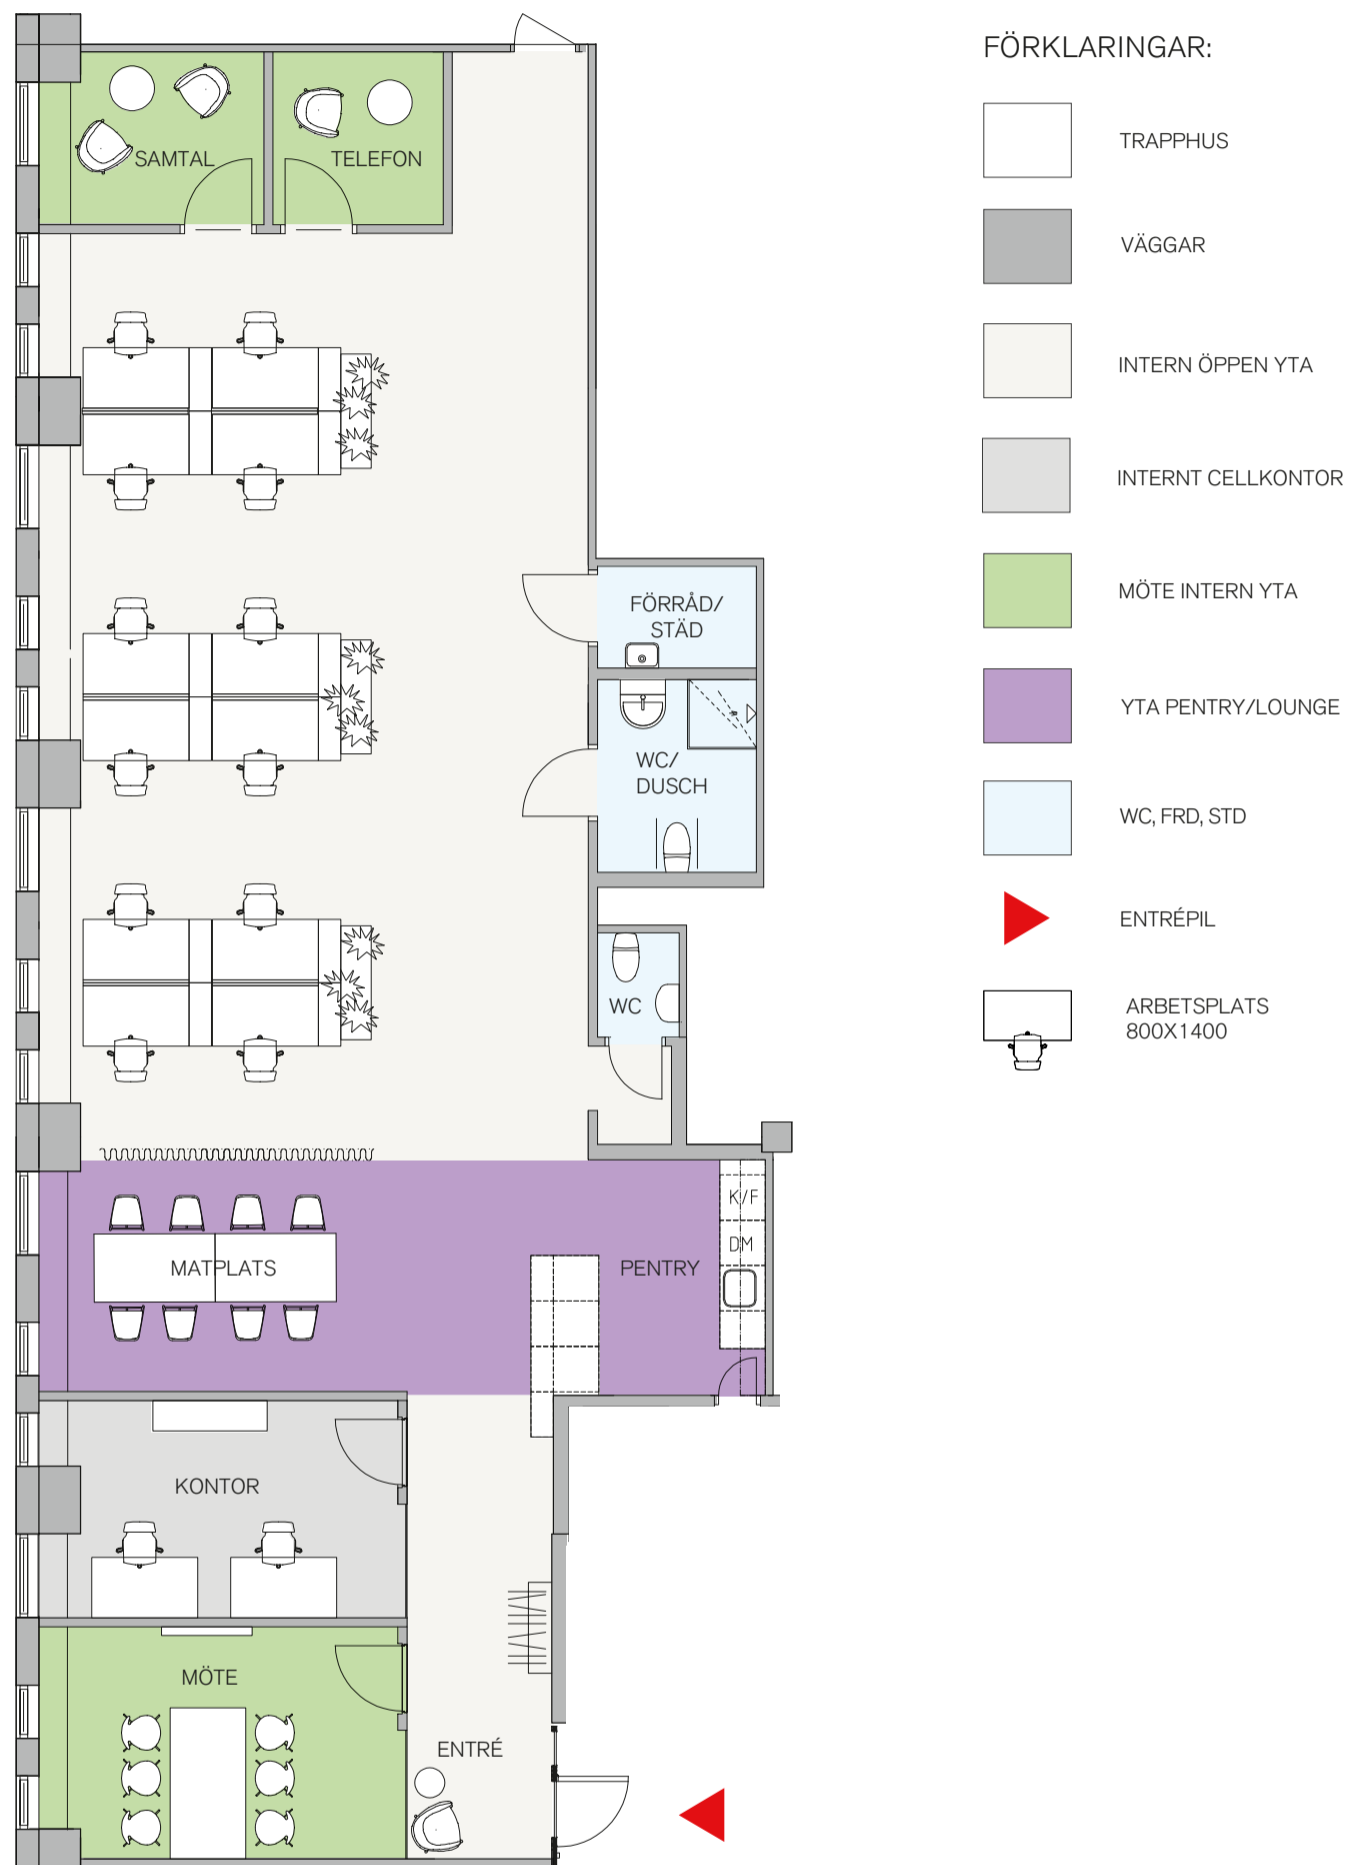

NILS ERICSONSGATAN 17, PLAN 6 (4 tr)

ca 188 kvm

Femman
Nordstaden 8:24
Försäljningsskiss
14 arbetsplatser
Skala 1:100 A3