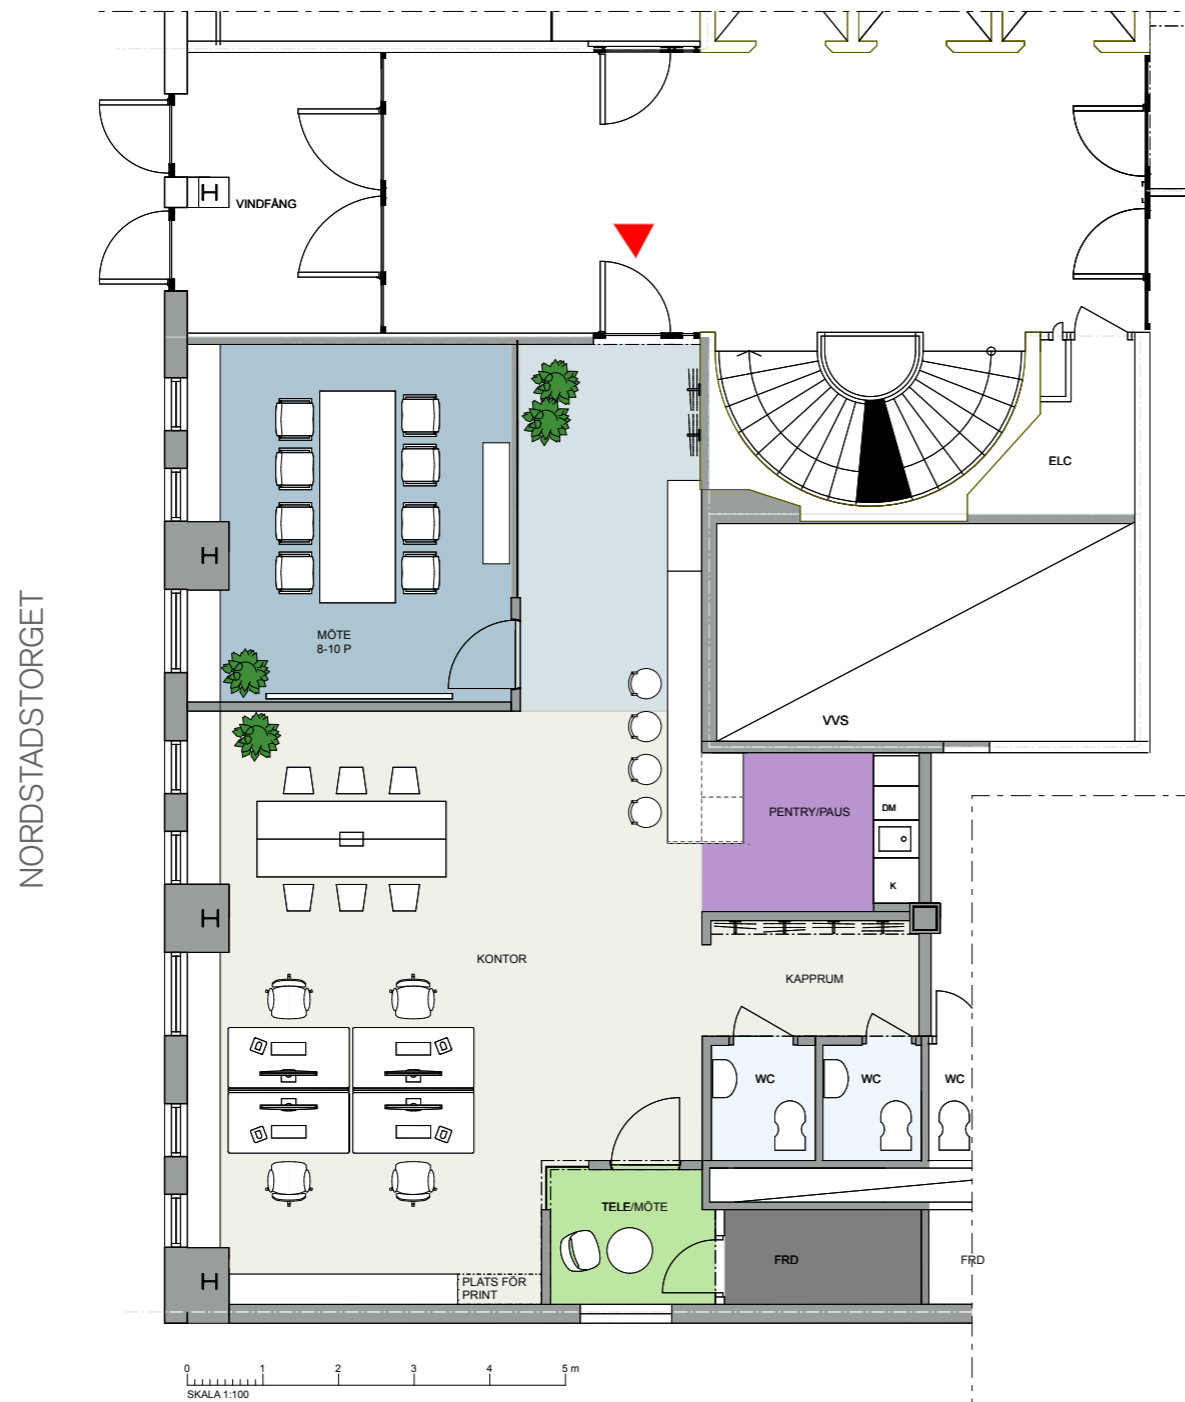

NORDSTADSTORGET 6 - PLAN 4 (2TR)

CA 103 kvm

FÖRKLARINGAR

- TRAPPHUS
- FÖRRÅD, STÅD, ARKIV
- EXTERN YTA
- MÖTE EXTERN YTA
- INTERN ÖPPEN YTA
- MÖTE/TELE INTERN YTA
- PENTRY/LOUNGE YTA
- RWC, WC, OMKL
- ENTRÉPIL

Nordstaden 8:24
Skala 1:100 A3

HUFVUDSTADEN